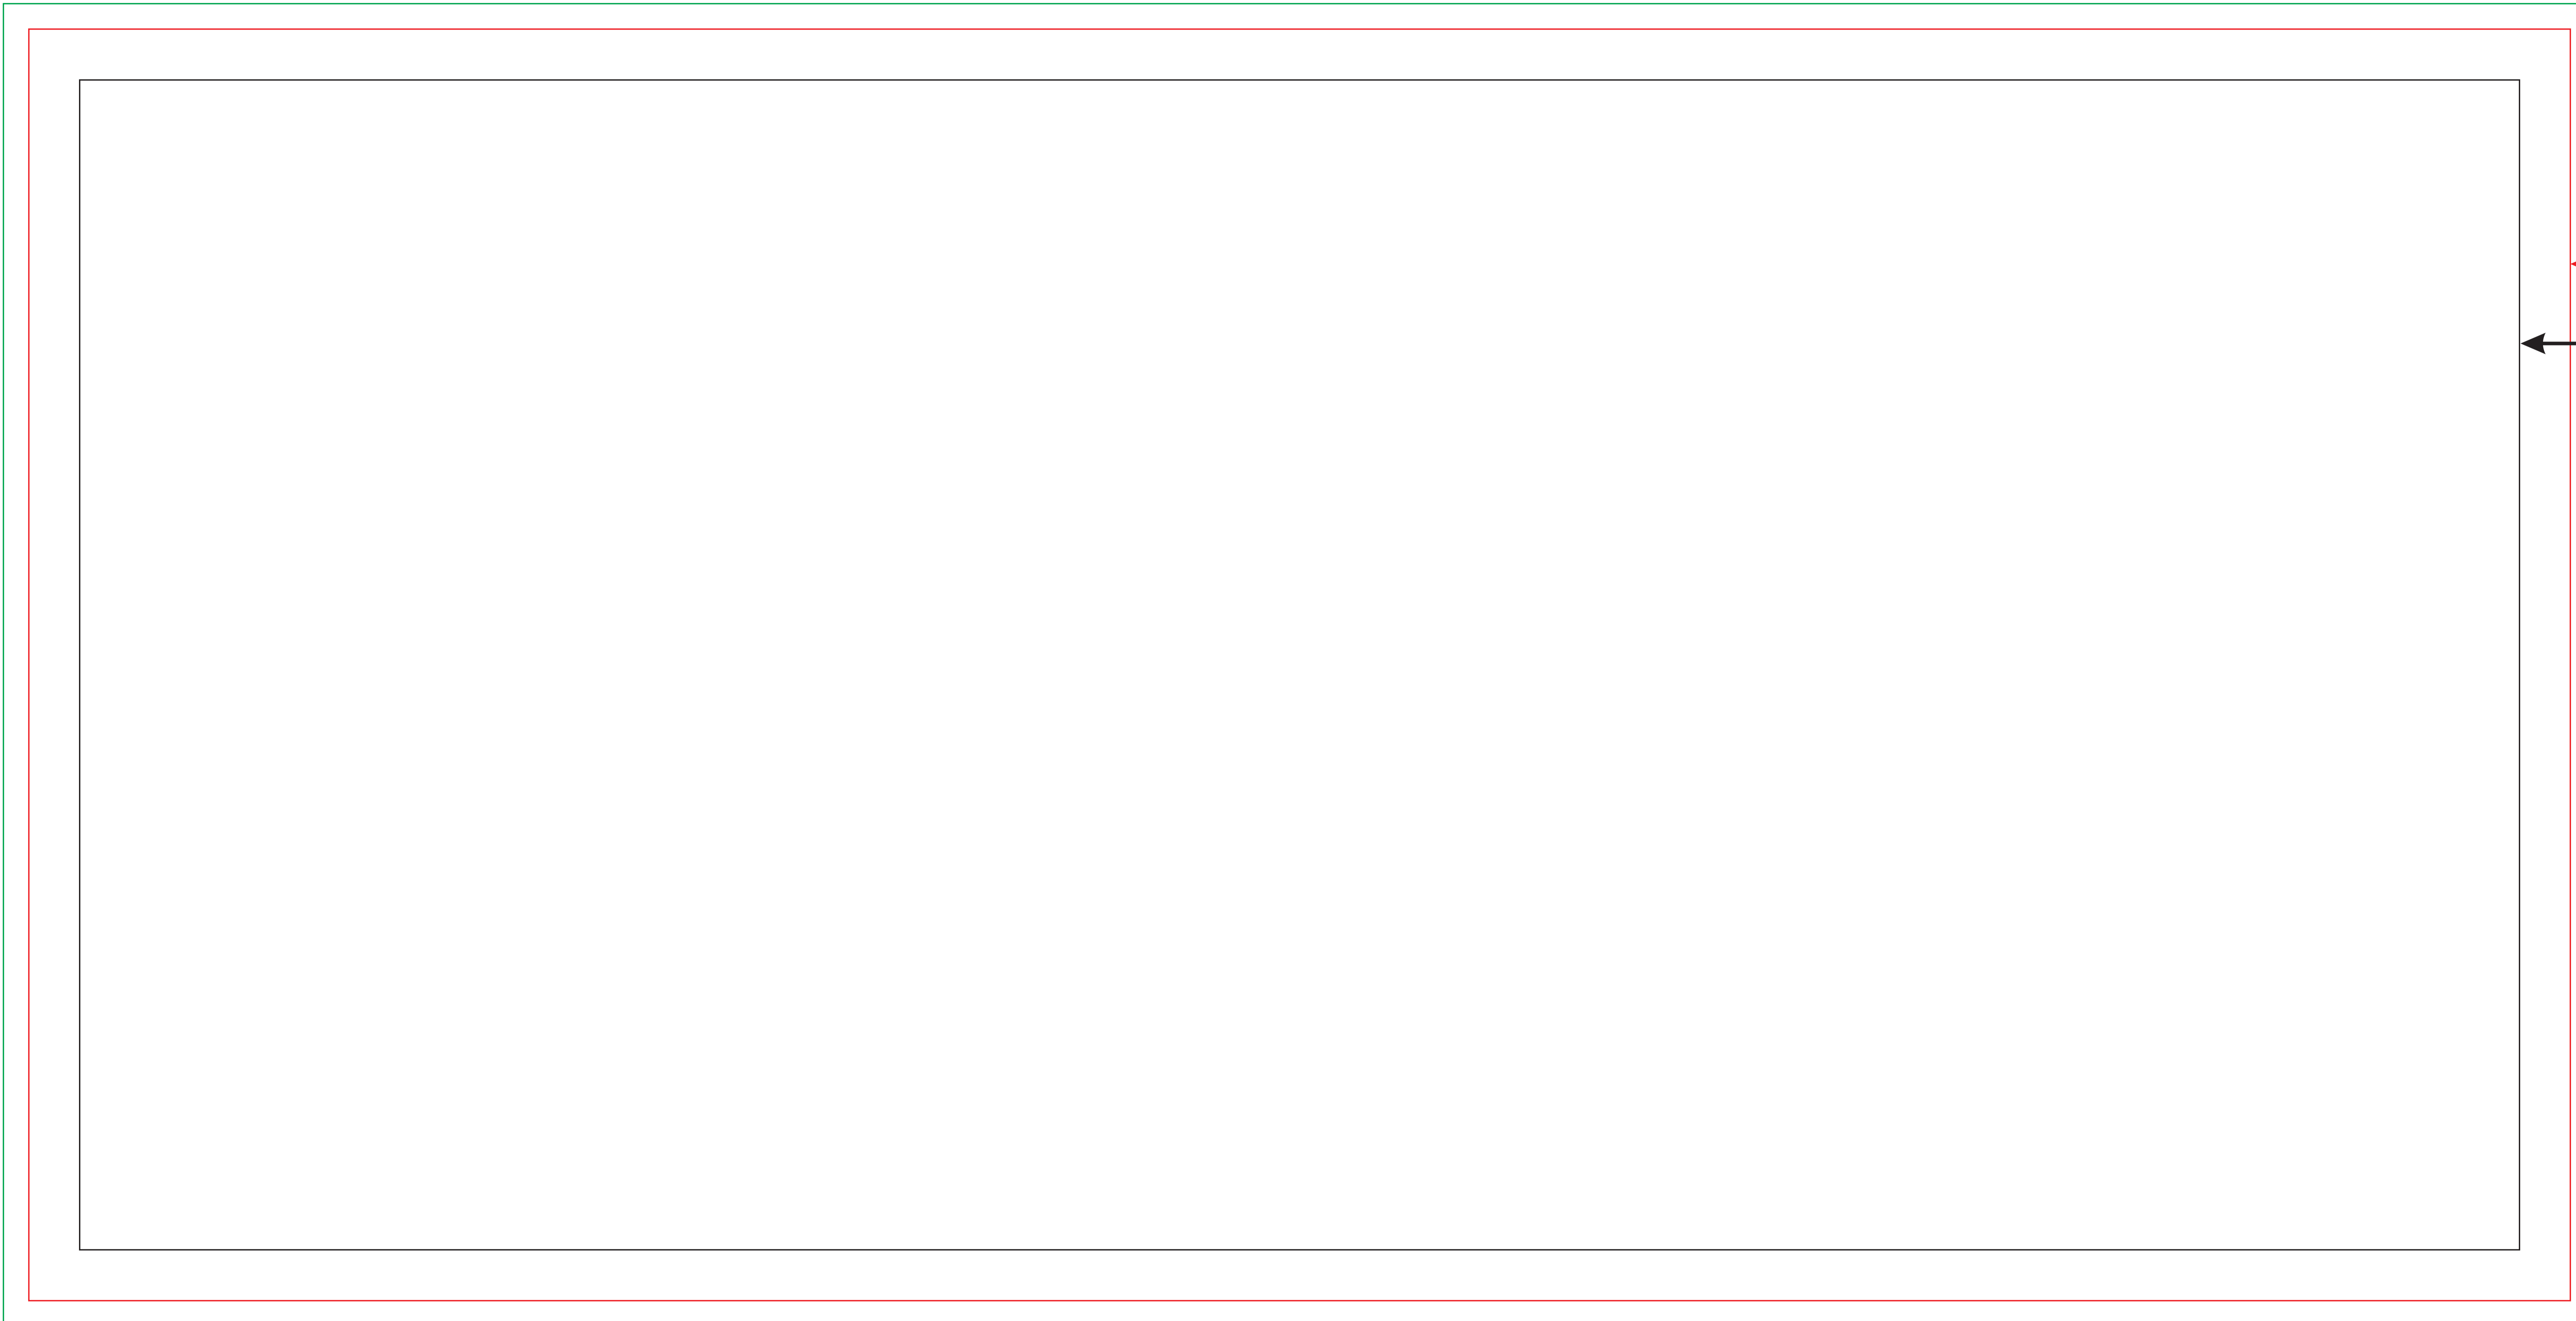

Ręcznik 50x100 cm

← obszar brutto grafiki

← obszar netto

← obszar bezpieczny

Obszar Brutto - obszar netto powiększony o spady
(52x102cm)

Obszar Netto - obszar po wydrukowaniu
(50x100cm)

Obszar Bezpieczny- obszar, w którym powinny
znajdować się wszystkie ważne elementy
(tekst, istotne szczegóły)

**Prosimy o przygotowanie grafiki
w CMYK, minimum 150dpi
w skali 1:1**

**czcionki MUSZĄ być
zamienione na krzywe**